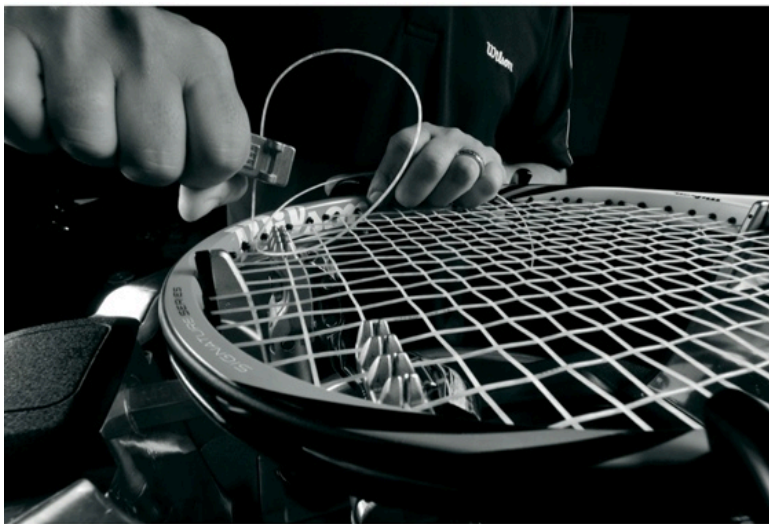

INCORDATURA PERFETTA CON "BAIARDO"

La Baiardo è lo strumento di incordatura proposto da Wilson e che sarà utilizzata agli **Internazionali BNL d'Italia 2016**. È un macchina molto avanzata in quanto è dotata di un'interfaccia con schermo touch screen veloce e intuitiva, poi, si contraddistingue per il sistema **B.E.S.T.** (Biomechanically Efficient Stringing Technology) che ha permesso un positivo feedback nel mondo degli incordatori e dei giocatori.

Wilson Baiardo

ASPETTI TECNICI BAIARDO

Le caratteristiche ergonomiche concepite con **Baiardo** offrono un **comfort** senza precedenti per l'utilizzatore, infatti, la macchina adegua automaticamente la sua altezza a quella dell'operatore, poi, si inclina su **3 assi** durante il processo di incordatura: montaggio, corda verticale, corda orizzontale; posizionando il piatto corde in modo perfetto dal punto di vista dell'operatore. Non solo. Baiardo è personalizzabile, ciò grazie alla **memorizzazione** di **ben 13 impostazioni** scelte dall'utente, mantenendo tutte le impostazioni personali fino a un massimo di 6 utilizzatori. In pratica, per l'operatore è sufficiente inserire il nome dell'atleta e la sua altezza, poi il software fa il resto. Un valore aggiunto non da poco quando si tratta di incordare (o di modificare le incordature) in Torneo con tantissimi giocatori come, per l'appunto, è quello di **Roma**.